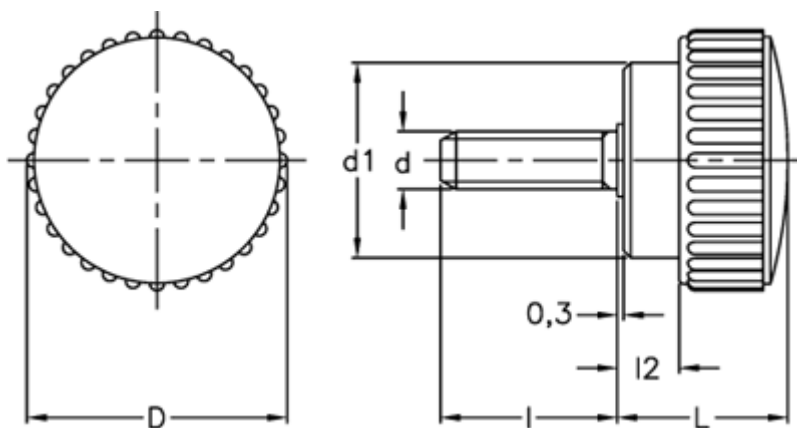

Varenummer: 2302002115  
Beskrivelse: E+G Fingerskrue  
B.193/15 p-M3x6

## Mål

$D = 15$   
 $d1 = 11$   
 $d 6g = M3$   
 $l = 6$   
 $L = 11$   
 $l2 = 2$